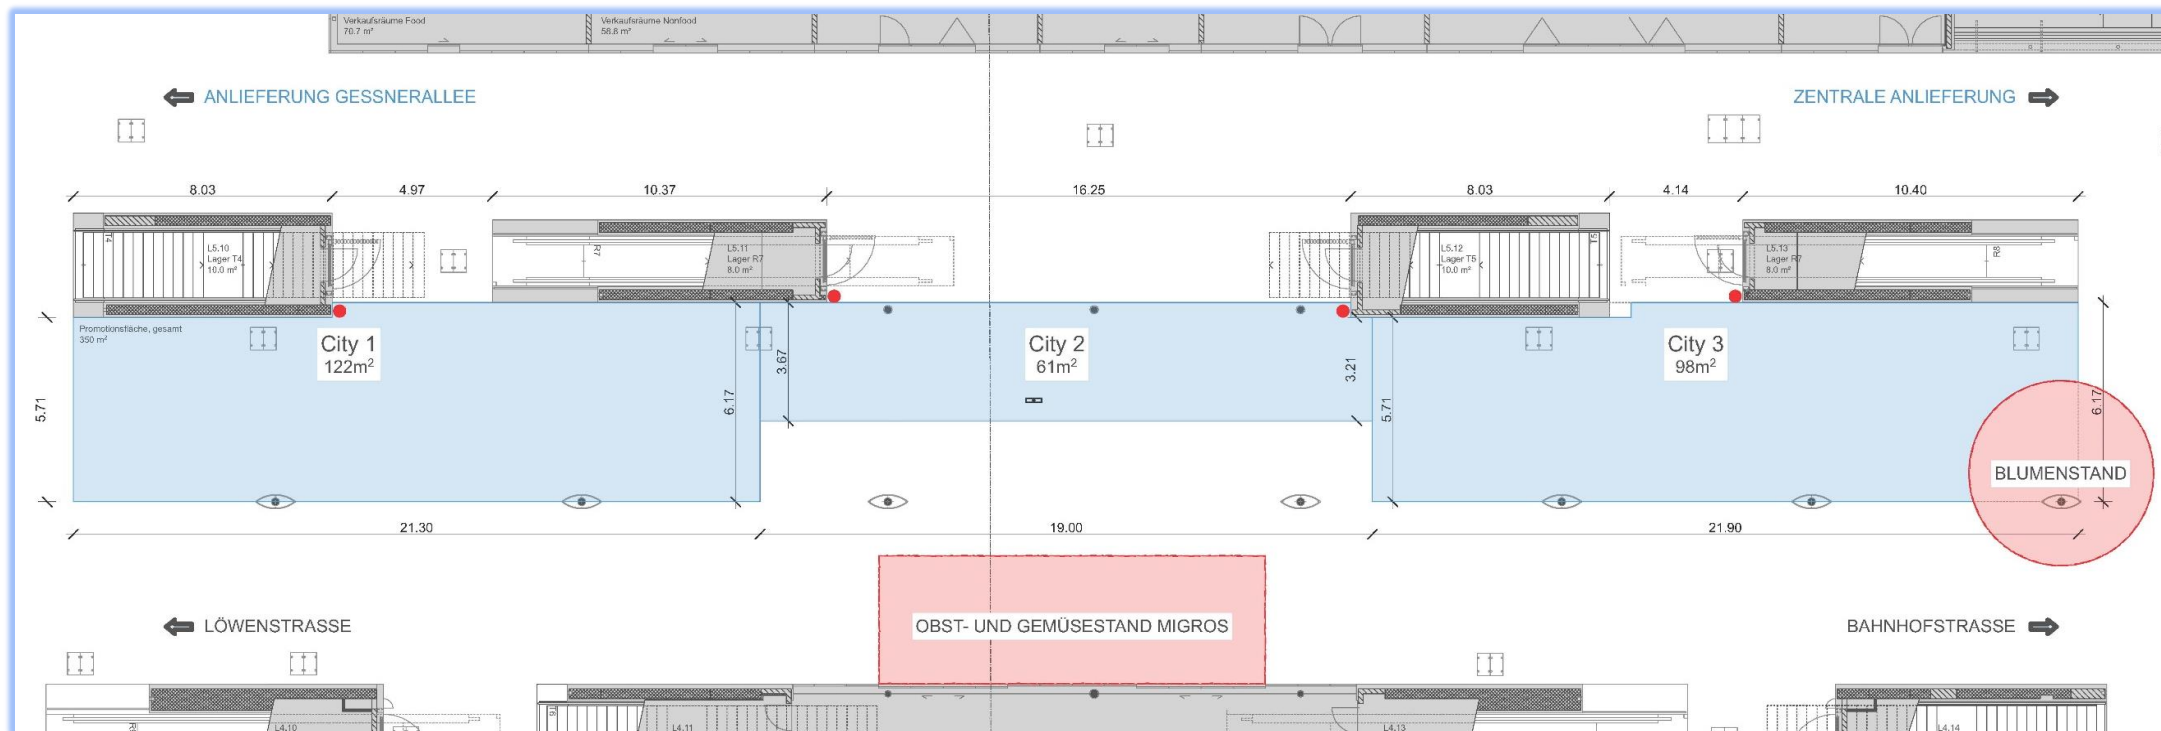

# Promotionsflächen – ShopVille-Zürich Hauptbahnhof

Samstag bis Mittwoch – jeweils ganze oder halbe Tage.  
 Im Falle einer halbtägigen Promotion beginnt der Vormittag um 7 Uhr und endet um 11 Uhr. Der Nachmittag beginnt um 15 Uhr und endet um 19 Uhr. Ganzer Tag von 7 – 19 Uhr.

## Mietfläche – Total ca. 281 m<sup>2</sup>

- City 1 – ca. 122 m<sup>2</sup>
- City 2 – ca. 61 m<sup>2</sup>
- City 3 - ca. 98 m<sup>2</sup>